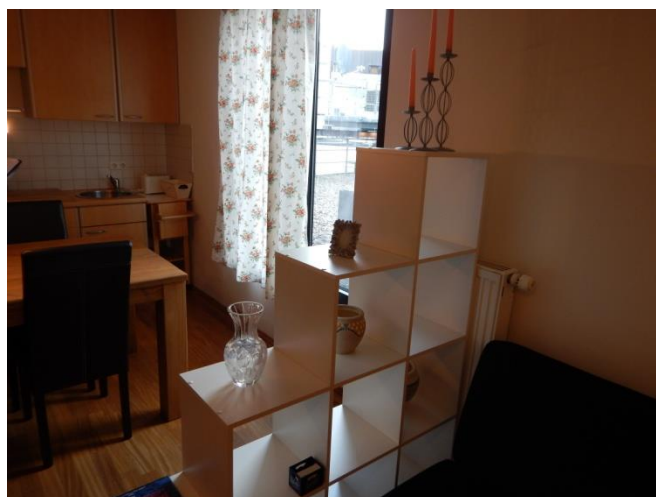

# 家具付2部屋アパートメント

場所	Schadowstr. 最寄り駅まで徒歩2分
面積	約58㎡
部屋構成	1寝室、1リビング+キッチン、バスタブ付きバスルーム、小部屋
家賃	1250EUR (水道料金、共益費、管理費、暖房費、インターネット料金込み) ※電気代別途、追加料金にて定期清掃付きプラン有り
備品	家具一式、洗濯機、食洗機、食器、調理器具、TVなど
敷金、仲介手数料	敷金2カ月分
その他	買い物に便利なSchadowstrにあります。 同ビル内にフィットネススタジオ、スーパーもあり。