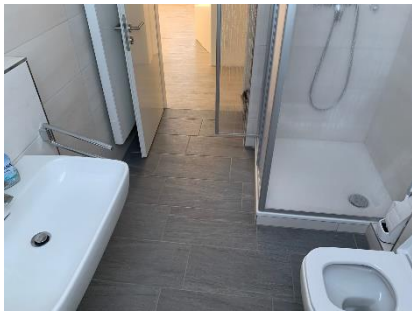

# HAYATO-GROUP

物件内容	Exposé	
所在地	Stadt	Düsseldorf
住所	Adresse	Luegallee
面積	Größe	75 m <sup>2</sup>
部屋数	Zimmer	2
階数	Etage	5(日本式6階)
駐車場	Garage	無 (相談可能)
入居可能日	Frei ab	即日入居可能
環境	Ausstattung	日本人学校から徒歩11分
最寄り駅	Haltestelle	Belsenplatz
その他	Andre	クリーニングオプション有り(別途料金) Hayatoまでお問い合わせ下さい！