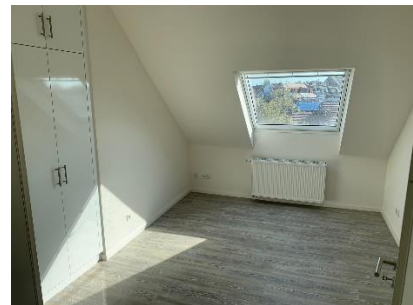

# HAYATO-GROUP

物件内容	Exposé	
所在地	Stadt	Düsseldorf
住所	Adresse	Luegallee
面積	Größe	75 m <sup>2</sup>
部屋数	Zimmer	2
階数	Etage	5(日本式6階)
駐車場	Garage	無 (相談可能)
入居可能日	Frei ab	即日入居可能
環境	Ausstattung	日本人学校から徒歩11分
最寄り駅	Haltestelle	Belsenplatz
その他	Andre	クリーニングオプション有り(別途料金) Hayatoまでお問い合わせ下さい！